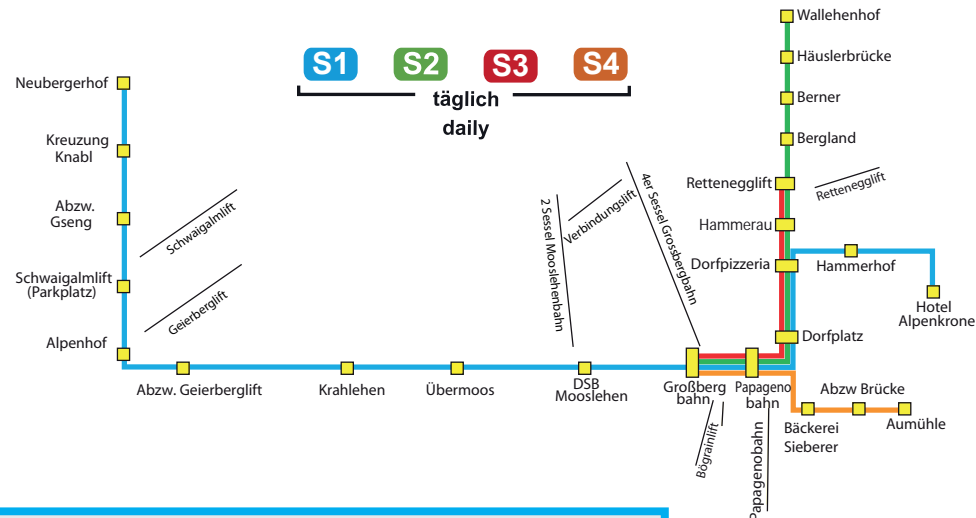

LIVE DABEI
Ski amade

Gratis SKIBUS