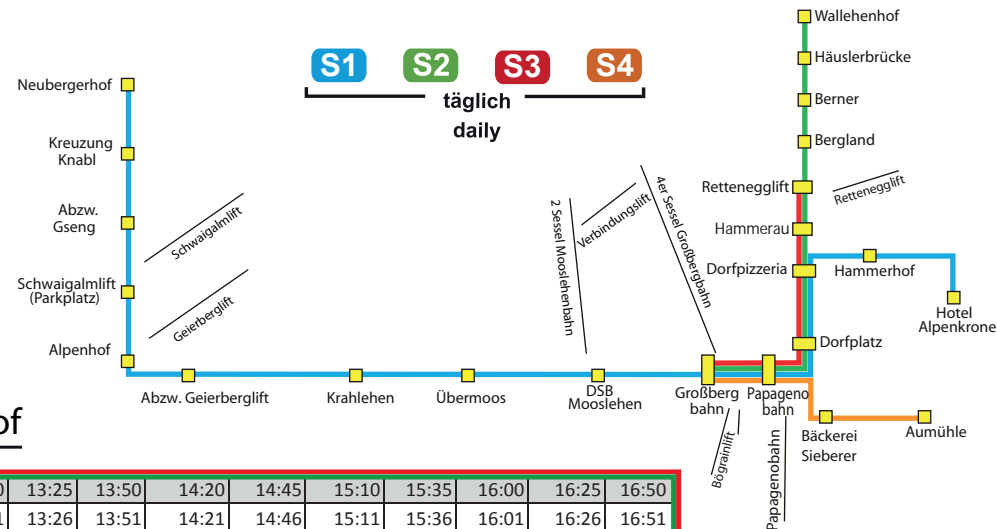

Gratis SKIBUS

Großbergbahn - Papagenobahn - Zentrum - Rettenegglift - Wallehenhof

Großbergbahn		09:15	09:30	10:00	10:20	10:40	11:05	11:40		13:00	13:25	13:50	14:20	14:45	15:10	15:35	16:00	16:25	16:50
Papagenobahn		09:16	09:31	10:01	10:21	10:41	11:06	11:41		13:01	13:26	13:51	14:21	14:46	15:11	15:36	16:01	16:26	16:51
Dorfplatz		09:17	09:32	10:02	10:22	10:42	11:07	11:42		13:02	13:27	13:52	14:22	14:47	15:12	15:37	16:02	16:27	16:52
Dorfpizzeria		09:18	09:33	10:03	10:23	10:43	11:08	11:43		13:03	13:28	13:53	14:23	14:48	15:13	15:38	16:03	16:28	16:53
Hammerau		09:19	09:34	10:04	10:24	10:44	11:09	11:44		13:04	13:29	13:54	14:24	14:49	15:14	15:39	16:04	16:29	16:54
Retteneggift		09:20	09:35	10:05	10:25	10:45	11:10	11:45		13:05	13:30	13:55	14:25	14:50	15:15	15:40	16:05	16:30	16:55
Bergland						10:46		11:46		13:06				14:51		15:41			16:56
Berner						10:47		11:47		13:07				14:52		15:42			16:57
Häuslerbrücke						10:48		11:48		13:08				14:53		15:43			16:58
Wallehenhof						10:50		11:50		13:10				14:55		15:45			17:00
Wallehenhof		08:55		09:40		10:50		11:50		13:15				14:55		15:45			17:00
Häuslerbrücke		08:57		09:42		10:52		11:52		13:17				14:57		15:47			17:02
Berner		08:58		09:43		10:53		11:53		13:18				14:58		15:48			17:03
Bergland		08:59		09:44		10:54		11:54		13:19				14:59		15:49			17:04
Retteneggift		09:00	09:20	09:45	10:10	10:30	10:55	11:15	11:55	13:20	13:35	13:55	14:30	15:00	15:20	15:50	16:10	16:35	17:05
Hammerau		09:01	09:21	09:46	10:11	10:31	10:56	11:16	11:56	13:21	13:36	13:56	14:31	15:01	15:21	15:51	16:11	16:36	17:06
Dorfpizzeria		09:02	09:22	09:52	10:12	10:32	10:57	11:17	11:57	13:22	13:37	13:57	14:32	15:02	15:22	15:52	16:12	16:37	17:07
Dorfplatz		09:03	09:23	09:53	10:13	10:33	10:58	11:18	11:58	13:23	13:38	13:58	14:33	15:03	15:23	15:53	16:13	16:38	17:08
Papagenobahn		09:04	09:24	09:54	10:14	10:34	10:59	11:19	11:59	13:24	13:39	13:59	14:34	15:04	15:24	15:54	16:14	16:39	
Großbergbahn		09:05	09:25	09:55	10:15	10:35	11:00	11:20	12:00	13:25	13:40	14:00	14:35	15:05	15:25	15:55	16:15	16:40	