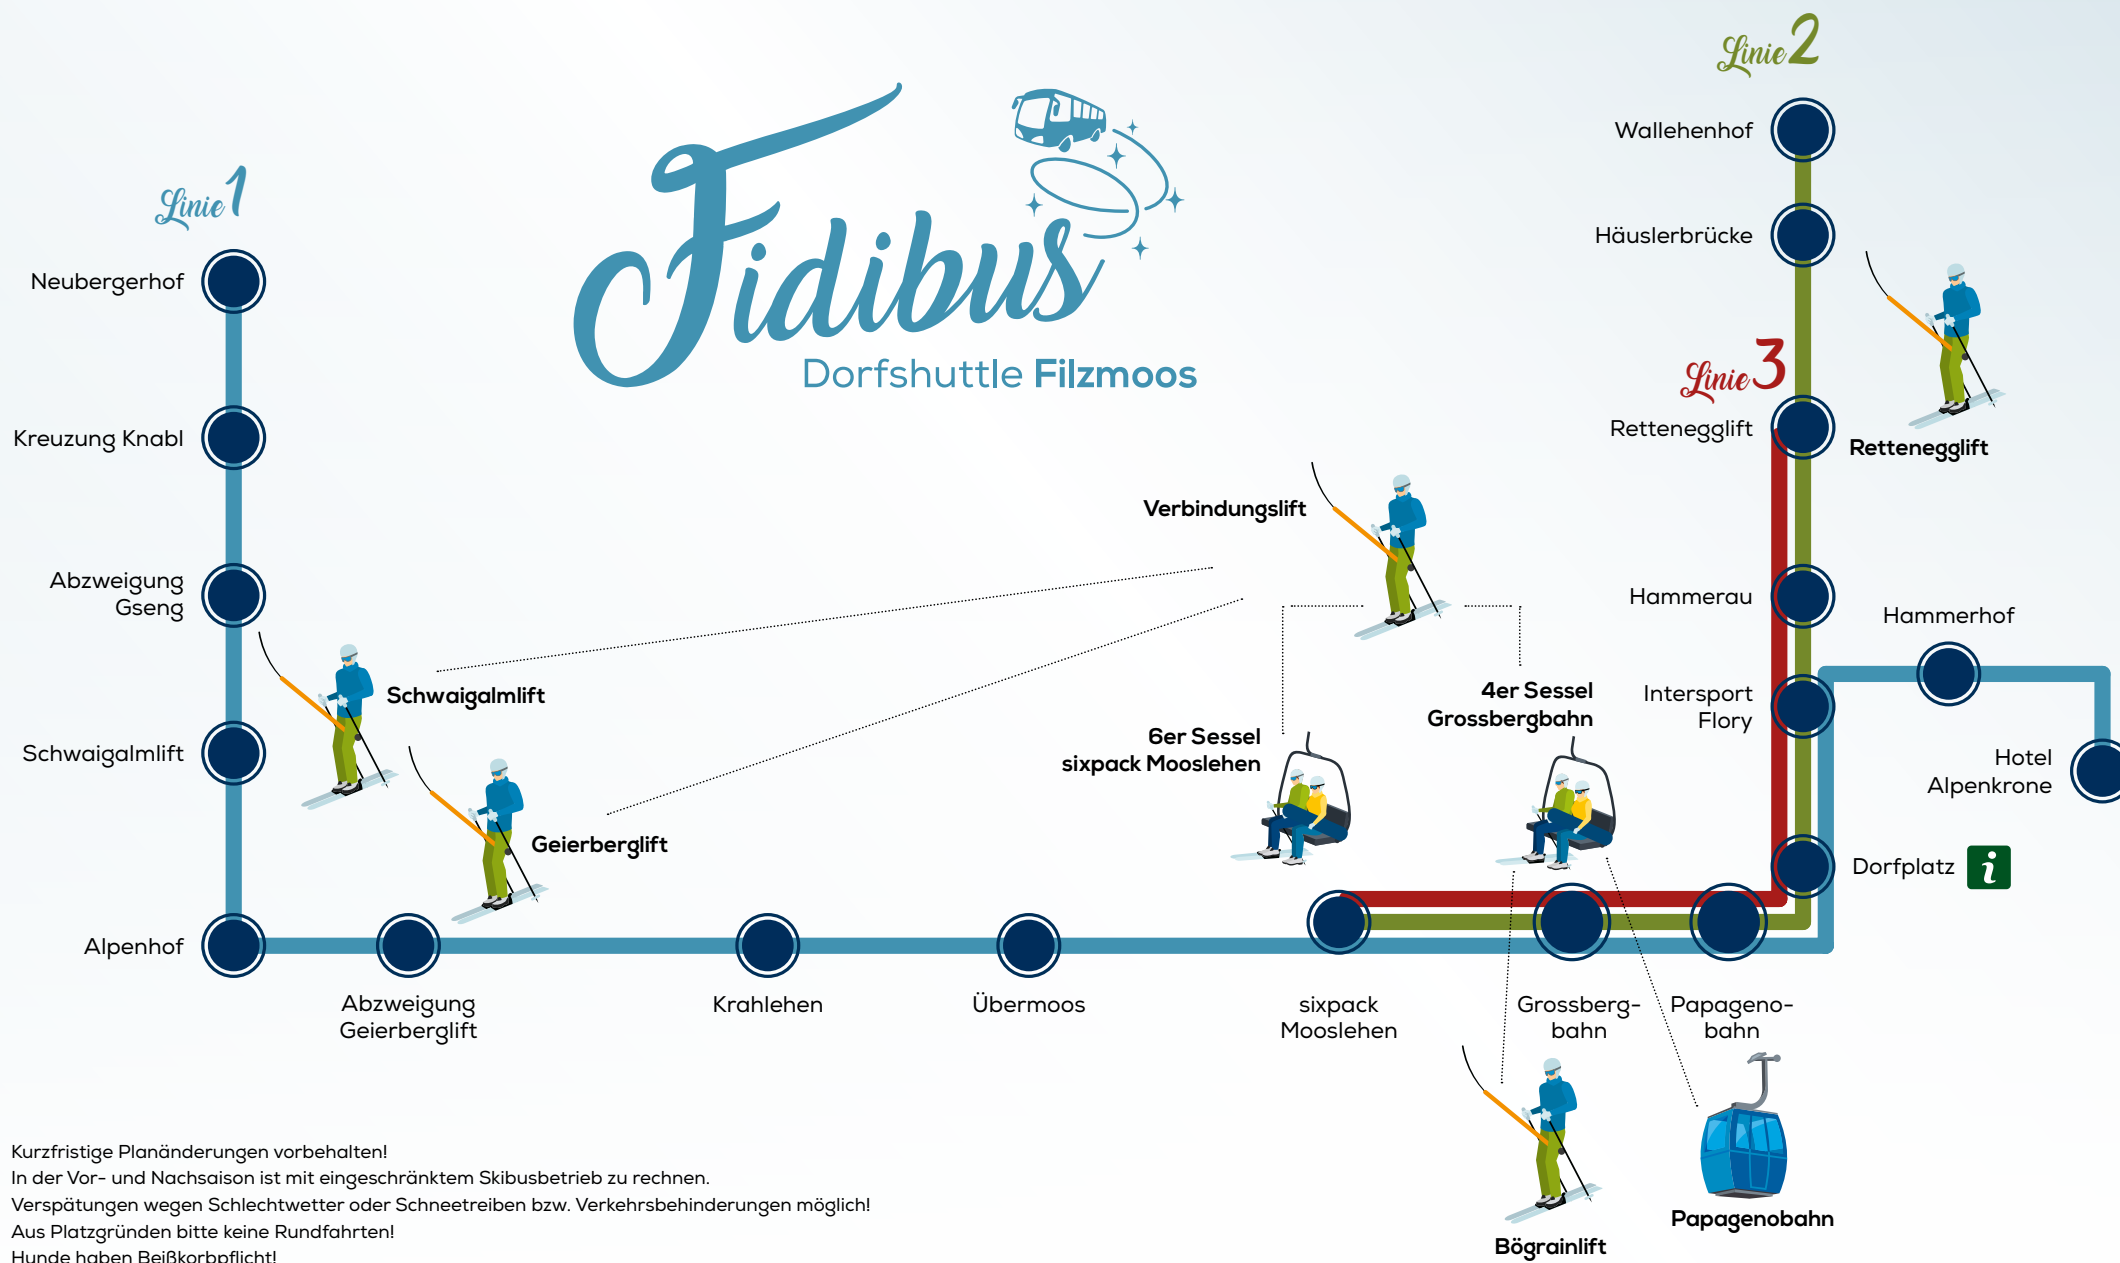

# Fidibus

Dorfshuttle Filzmoos

Kurzfristige Planänderungen vorbehalten!  
 In der Vor- und Nachsaison ist mit eingeschränktem Skibusbetrieb zu rechnen.  
 Verspätungen wegen Schlechtwetter oder Schneetreiben bzw. Verkehrsbehinderungen möglich!  
 Aus Platzgründen bitte keine Rundfahrten!  
 Hunde haben Beißkorbpflicht!

Fidibus  
 Dorfshuttle Filzmoos

Magische Highlights.

- » mit Fidibus kostenlos von A nach B in Filzmoos
- » tägliche Verbindungen auf 3 Linien
- » Skifahrer, Wanderer, Urlauber, Filzmooser ... bitte einsteigen!

**Höhenloipe**  
Die Spur zum Glück  
auf 1.600 m.

1

Neubergerhof >>> Hotel Alpenkrone

Neubergerhof	08:40	09:20	10:05	10:55		11:45	12:30*		14:20	15:10	16:00	16:45
Kreuzung Knabl	08:41	09:21	10:06	10:56		11:46	12:31*		14:21	15:11	16:01	16:46
Abzw. Gseng	08:43	09:23	10:08	10:58		11:48	12:33*		14:23	15:13	16:03	16:48
Schwaigalmliift	08:45	09:25	10:10	11:00		11:50	12:35*		14:25	15:15	16:05	16:50
Alpenhof	08:46	09:26	10:11	11:01		11:51	12:36*		14:26	15:16	16:06	16:51
Abzw. Geierberglift	08:47	09:27	10:12	11:02		11:52	12:37*		14:27	15:17	16:07	16:52
Krahlehen	08:49	09:29	10:14	11:04		11:54	12:39*		14:29	15:19	16:09	16:54
Übermoos	08:50	09:30	10:15	11:05		11:55	12:40*		14:30	15:20	16:10	16:55
sixpack Mooslehen	08:52	09:32	10:17	11:07	11:25	11:57	12:42*	13:42	14:32	15:22	16:12	16:57
Grossbergbahn	08:54	09:34	10:19	11:09	11:26	11:59	12:43*	13:44	14:34	15:24	16:14	16:59
Papagenobahn	08:55	09:35	10:20	11:10	11:27	12:00		13:45	14:35	15:25	16:15	17:00
Dorfplatz	08:56	09:36	10:21	11:11	11:28	12:01		13:46	14:36	15:26	16:16	17:01
Intersport Flory	08:57	09:37	10:22	11:12	11:29	12:02		13:47	14:37	15:27	16:17	17:02
Hammerhof	08:58		10:23		11:30	12:03		13:48	14:38	15:28	16:18	17:03
Hotel Alpenkrone	08:59		10:24		11:31	12:04		13:49	14:39	15:29	16:19	17:04